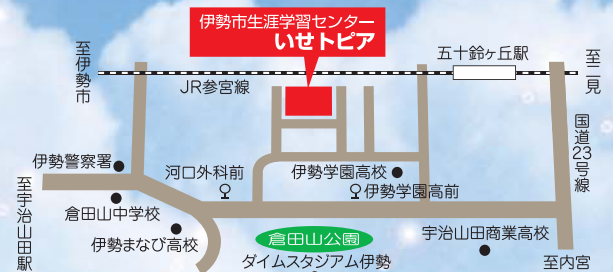

平成30年
2月 **3**日 **4**日

10:00~17:00 10:00~16:30

※舞台部門は両日共13:00から開演となります。

【主催】伊勢市生涯学習フェスティバル運営委員会
伊勢市生涯学習センター指定管理者 特定非営利活動法人 まなびの広場

【後援】伊勢市 伊勢市教育委員会

【協力】伊勢市生涯学習センター舞台技術ボランティア「トピアーズ」

問い合わせ先
伊勢市生涯学習センター いせトピア
〒516-8520 三重県伊勢市黒瀬町562番地12
TEL0596-21-0900 FAX0596-21-0909

伊勢市生涯学習センター指定管理者
特定非営利活動法人 まなびの広場