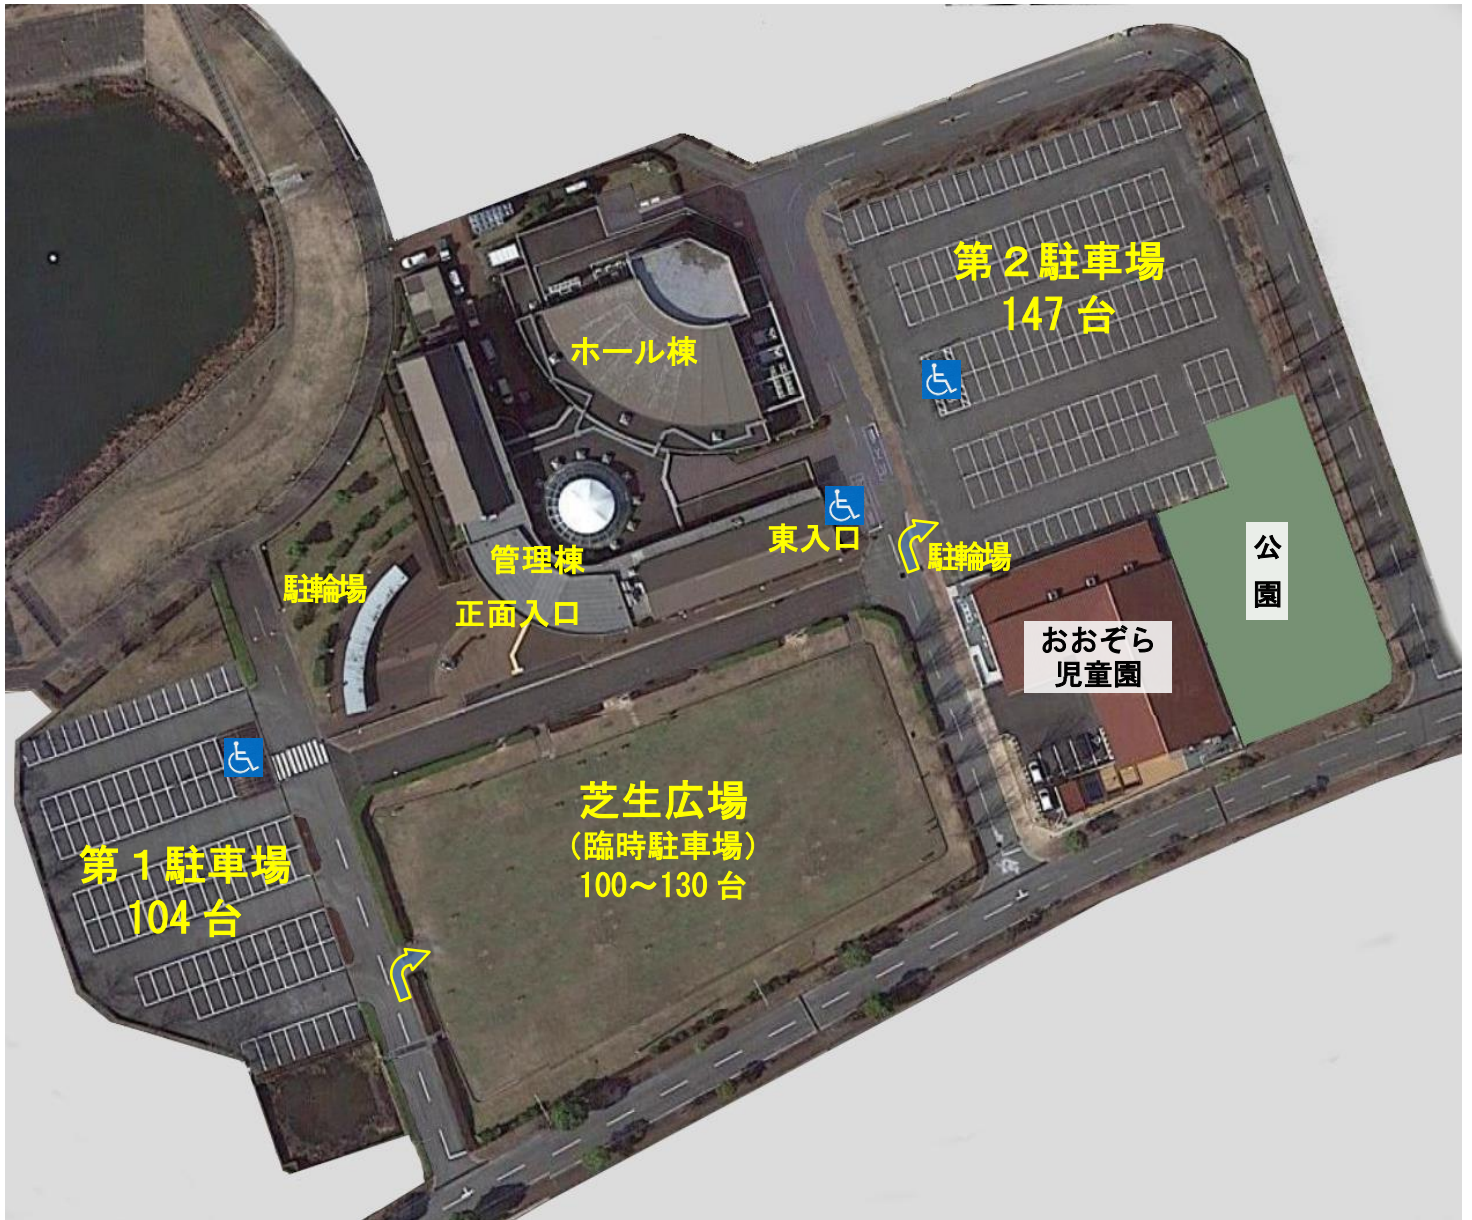

いせトピア駐車場案内

いせトピア駐車場 駐車台数

	合計台数	内訳		
		普通車	軽自動車専用	おもいやり駐車場
第1駐車場	104	99	1	4
第2駐車場	147	145	0	2
東入口横	2	0	0	2
総計	253	244	1	8

臨時駐車場

芝生広場 (雨天時使用不可)	台数
	100~130