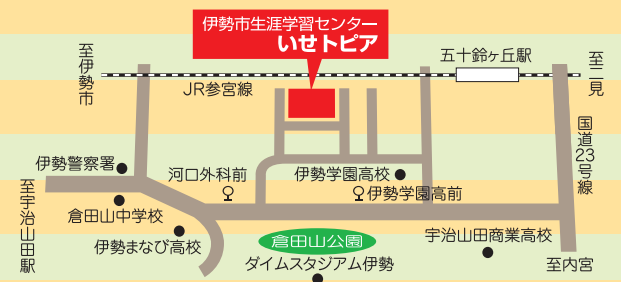

※舞台部門は両日共13:00から開演となります。

体験して!

会場 **伊勢市生涯学習センター いせトピア**

【主催】伊勢市生涯学習フェスティバル運営委員会
伊勢市生涯学習センター指定管理者 特定非営利活動法人 まなびの広場

【後援】伊勢市 伊勢市教育委員会
【協力】伊勢市生涯学習センター舞台技術ボランティア「トピアーズ」

問い合わせ先
伊勢市生涯学習センター いせトピア 〒516-8520 三重県伊勢市黒瀬町562番地12
伊勢市生涯学習センター指定管理者 特定非営利活動法人 まなびの広場
TEL 0596-21-0900 FAX 0596-21-0909

※いせトピアはおかげバス鹿海・朝熊ルート、二見ルートおよび第2期市内環状バス社会実験運行の停留所です。

舞台部門

生涯学習発表会

当センターで活動しているサークル・団体の発表です。
いっしょにお楽しみください。
※各団体の演技時間はおよそ10～20分です。

8日
(土)

開演
13:00

1	箏音会	箏演奏
2	カントリーダンス・オリーブ	カントリーウエスタンダンス・フォークダンス
3	3B体操・3B体操ブルースカイ	3B体操
4	三重マジッククラブ	マジックショー
5	スマイルレク	レクリエーションダンス
6	筒音会	尺八演奏・箏と合奏
7	ギターサークル・アルペジオ	ギター演奏
8	みえアロハフラ	フラダンス
9	ルピナス&クローバー	ラウンドダンス