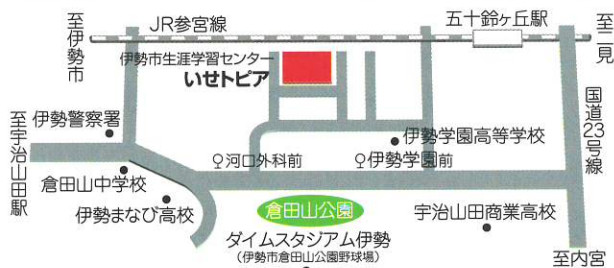

会場

伊勢市生涯学習センター
いせトピア

体験して!

問い合わせ先

伊勢市生涯学習センターいせトピア

伊勢市生涯学習センター指定管理者
特定非営利活動法人 まなびの広場

〒516-8520 三重県伊勢市黒瀬町562番地12

TEL 0596-21-0900 FAX 0596-21-0909

※いせトピアはおかげバス鹿海・朝熊線、二見線、環状線の停留所です。

【主催】伊勢市生涯学習フェスティバル運営委員会

伊勢市生涯学習センター指定管理者 特定非営利活動法人 まなびの広場

【後援】伊勢市 伊勢市教育委員会

【協力】伊勢市生涯学習センター舞台技術ボランティア「トピアーズ」

舞台部門

生涯学習発表会

当センターで活動しているサークル・団体の発表です。
※各団体の演技時間はおよそ10～15分ですが、出演者の密をさけるため舞台転換に多少時間がかかります。