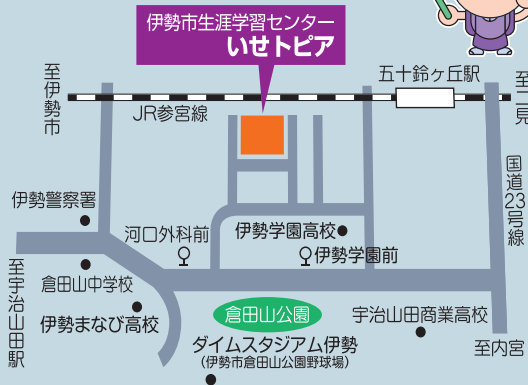

〈申し込みについて〉

- ◆二次元コードよりオンライン申請、または往復はがき(1枚で2名まで申込可)。
 - ◆重複申込みは無効になります。
 - ◆車椅子等、配慮事項があれば連絡ください。
 - ◆締め切り:令和7年3月5日(水)(当日消印有効)
 - ◆結果は応募者全員に3月11日(火)返信予定。
- ※返信はがき到着は数日後です。定員に満たない場合は3月12日(水)より2次募集を実施。

◀オンライン申請は
こちらから

往信用表 返信用裏

516-8520 いせトピア 公開講座 係	何も記入しな いでください
-----------------------------	------------------

返信用表 往信用裏

郵便番号 住所 氏名 様	第4回いせトピア 公開講座 ①住所 ②氏名(ふりがな) 2名の場合は2名記入 ③電話番号
--------------------	---

※いせトピアはおかけバス鹿海・朝熊ルート、二見ルートおよび市内環状バスの停留所です。