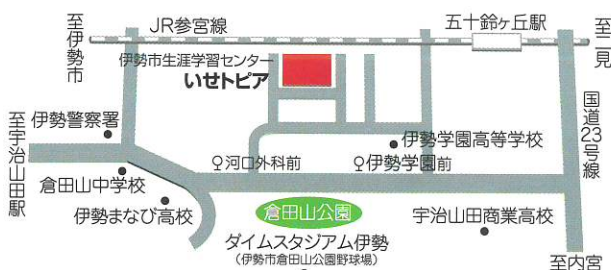

※舞台部門は両日共12:30から開演となります。

体験して!

見て!

会場

伊勢市生涯学習センター いせトピア

アクセス

※いせトピアはおかげバス鹿海・朝熊線、二見線、環状線の停留所です。

問い合わせ先