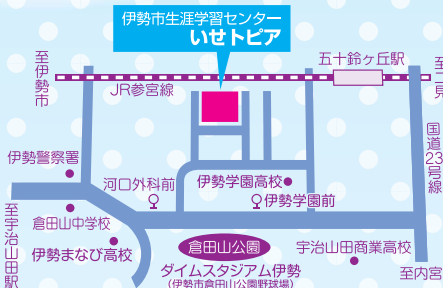

- ・NHK「紅白歌合戦」 ・フジテレビ「めざましテレビ」
- ・TBS「中居正広の金曜日のスマたちへ」
- ・日本テレビ「嵐にしやがれ」他

2019年

8月24日土

定員
450名

開場13:30 開演14:00 (15:00終演予定)

伊勢市生涯学習センター
いせトピア 多目的ホール

●主催

伊勢市生涯学習センター指定管理者
特定非営利活動法人 まなびの広場

問い合わせ先

伊勢市生涯学習センター
いせトピア

〒516-8520 三重県伊勢市黒瀬町562番地12

TEL 0596-21-0900

FAX 0596-21-0909

後援: 伊勢市・伊勢市教育委員会

※いせトピアはおかげバス鹿海・朝熊ルートおよび二見ルートの停留所です。
※市内循環バス最寄りの停留所は三重交通伊勢営業所です。(8月31日まで)

〈申し込みについて〉

- 往復はがきに、必要事項を記入し郵送してください。
- 1枚の往復はがきで2人(中学生以上)まで申し込みできます。(2人の場合は必ず2人の名前をご記入ください)返信する住所は1人で結構です。
- 今回は子ども(小学生以下)と一緒に楽しめる内容です。同伴する場合は、子どもの人数も記入してください。(例:大人2人・同伴子ども2人=山田太郎・山田花子、子ども2人)
- 1人1枚しか申し込みません。重複申込みは無効になります。
- 車椅子等、配慮させていただくことがあれば、応募はがきにご要望をお書きください。
- 定員を超えた場合は抽選となります。
- 応募締め切りは令和元年8月6日(火)当日消印有効
- 結果は抽選後、または応募締め切り後、速やかに返信はがきでお知らせします。※8月9日(金)発送予定。返信はがきが入場券となりますので忘れないうちにご持参ください。返信はがきが届かない場合は問い合わせてください。
- ※往復はがきでの申し込みとなっていますが、お席に余裕がある場合は8月16日(金)8:30より先着順で受け付けます。(電話のみの申し込みとさせていただきます、当日の入場ははがきをお持ちの方からとさせていただきます)